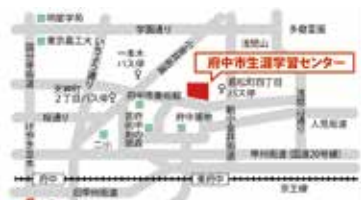

市民作品展

参加作品を会場で展示するとともに、
展示作品を動画撮影し、「行った気にな
る展覧会」をWEBで公開

絵画
書道
写真等

生涯学習センターでの活動紹介

ボランティア団体、学習センターでの
講座などの紹介動画

共催

府中市
ふちゅう生涯学習センター共同事業体
府中市生涯学習フェスティバル実行委員会

協力

府中市市民活動センター プラッツ

問い合わせ先

府中市生涯学習センター
東京都府中市浅間町1-7 TEL / 042-336-5700

交通
アクセス

京王線 府中駅 / 東府中駅
から【ちゅうバス】利用
「生涯学習センター」下車

特設サイト

<https://fuchu-planet.jp/shogaigakushu-fes-28th>

市民作品展 参加団体 紹介

ITいい会

生涯学習センターのパソコン学習室を利用しているサークルです。
例年は月2回火曜日に集まって楽しく作品を作っています。現在メンバー募集中です。

アトリエ ソフィア

毎週水、木+αでお稽古しています。
作品は個人それぞれ自由に制作しています。今年の12月9日より蔵カフェにて作品展の予定です。

基礎

誠意ある態度で真に絵画を追求しようとする者の会をモットーに、鉛筆デッサン、水彩、油彩など自分の好みやレベルに合わせて自由な画材で楽しみながら描いています。